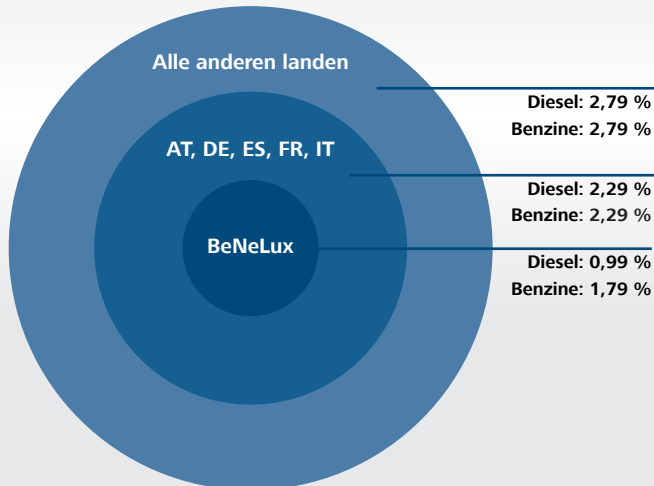

Specificatie servicekosten voor DKV klanten uit de BeNeLux

DKV brengt conform zijn meest recente Algemene Voorwaarden servicekosten in rekening voor afgenomen producten en dienstverlening. Deze Algemene Voorwaarden gelden tot aan herroeping. Servicekosten (excl. btw) worden berekend op de bruto afnameprijs (incl. btw) en staan voor onderstaande bedragen op uw facturen en rekeningsspecificaties vermeld:*

Brandstof

De servicekosten voor AdBlue, CNG, LPG en LNG zijn 2,50% (4,50 % voor 'bottom-up' netwerken)