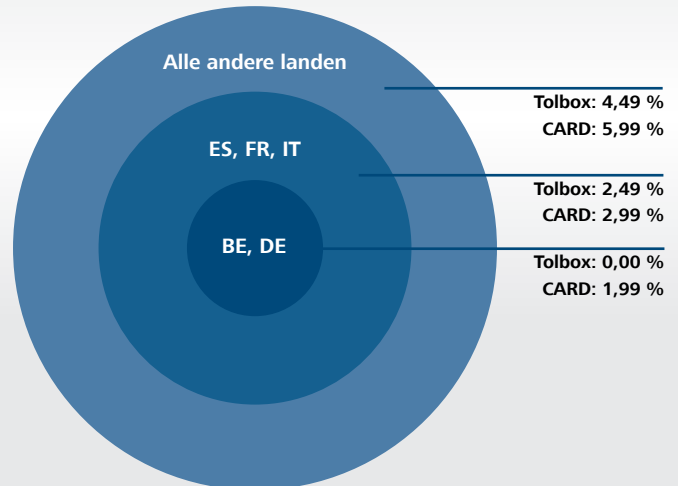

Tolbetalingen

Dienstverlening

Voertuigservices	Servicekosten
DKV ASSIST diensten** voor reparaties, banden, onderdelen, elektronische rijbewijscontrole, bijscholing	2,50 %
Standaardservice & toebehoren, voertuigreiniging en transportescorte	4,50 %
Parkeren	
Standaard parkeerservice	4,50 %
Digitaal geboekte parkeerservice (kosten per transactie, zonder toegevoegd percentage voor servicekosten)	€ 0,15
Afnames en transacties met de DKV CARD +CHARGE	
Kosten per oplaadtransactie	€ 0,39
Kosten DKV CARD +CHARGE per maand	€ 5,00

Tolboxen

	Bijdrage toegang systeem per maand	Systeembijdrage	Kosten toestel i.g.v. niet re-tourneren	Inactiviteitskosten p/m (vanaf 4e maand)
DKV BOX EUROPE	€ 4,95	—	€ 180,00	€ 9,95
DKV BOX SELECT / TIS-PL	€ 4,00	—	€ 30,00	€ 4,00

Andere service

Type service	Servicekosten
LIBER-T ≤ 3,5t	4,00 %
Eurovignet voor voertuigen (DK, LU, NL, SE)	2,50 %
Veerdiensten (Tolbox, AUTOPASS en TELEPASS)	2,50 %
Veerdiensten (via reserveringportal)	3,00 %
Veerdiensten (DKV CARD)	6,00 %
Brenner	1,50 %
Tunnels Oostenrijk (met DKV CARD ≤3,5t)	4,50 %
Tunnels (indien niet expliciet vermeld)	6,00 %
Bruggen (DKV CARD/BOX - REETS/AUTOPASS)	4,50 %
In-/uitklaring	4,50 %
Combivervoer	4,50 %
Kosten per ongebruikte kaart (vanaf 7e maand)	€ 2,00

* Servicekosten voor op de factuur aangegeven leveranties en diensten worden op basis van het totaalbedrag in de valuta van het betreffende land in rekening gebracht.

** DKV ASSIST alarmservice plus € 99,- interventiekosten voor organiseren van nooddiensten.